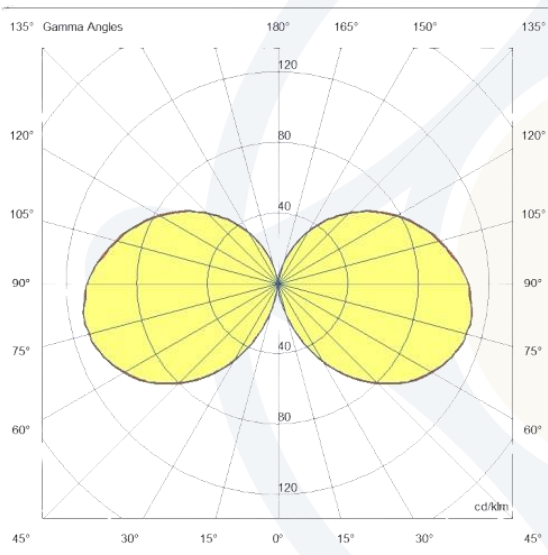

EVOLIGHT[®]
ILUMINAÇÃO

LINHA EXTERNA

BALIZADOR DECOR | 100245-FPP30

DESCRIÇÃO:

- Balizador de solo decorativo de sobrepôr.
- Corpo fabricado em alumínio fundido.
- Com lente acrílica de baixo brilho.
- Acabamento com pintura na cor preta.

FOTOMETRIA:

CARACTERÍSTICAS DE FUNCIONAMENTO:

CÓDIGO	100245-FPP30
FONTE DE LUZ	Lâmpada bulbo
POTÊNCIA	9W
FLUXO LED	850lm
FLUXO LUMINÁRIA*	850lm
TEMP DE COR	3000K
TENSÃO	100-240v
VIDA ÚTIL (HORAS)	25.000 (55°C)
IRC	>80
FATOR DE POTÊNCIA	>0.5
ÂNGULO DE ABERTURA	160º
GRAU DE PROTEÇÃO	IP67

*Fluxo considerando as perdas óticas.

GARANTIA: 1 ano

APLICAÇÃO: Área externa

DIMENSÕES: